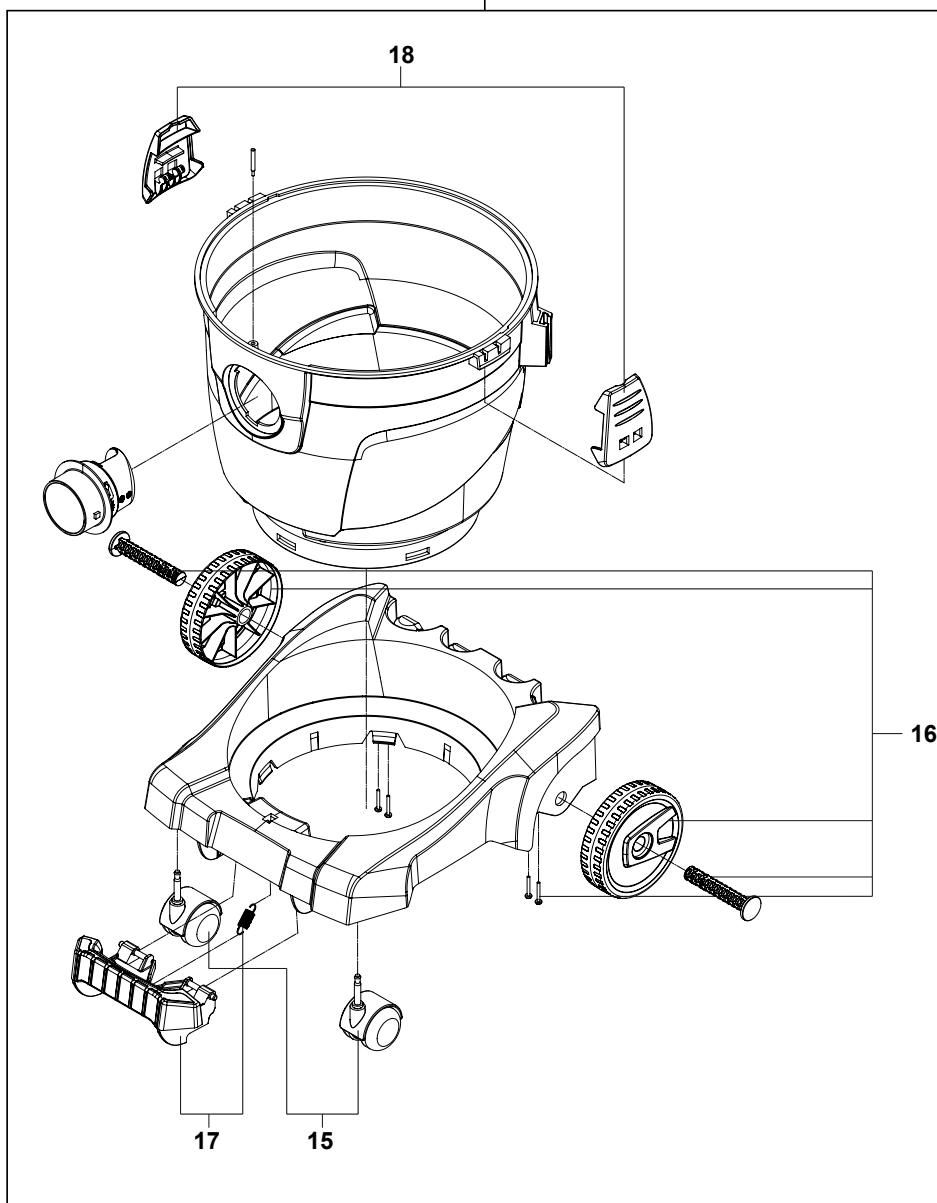

Ersatzteilliste
 Nass- und Trockensauger plus6 1432
 Art.-Nr. 68710

Ersatzteilliste
 Nass- und Trockensauger plus6 1432
 Art.-Nr. 68710

28 - 20l
 29 - 32l

Position	Bezeichnung	plus6-Art-Nr.	Art.-Nr.	Typ	PG
1	Set Griff	E60865000003	443157	A	21
2	Set Haube offen		443447	A	23
7	Set Elektronik ARDL		443171	A	28
8	Set Frontplatte	E60865000004	443188	A	16
9	Set Steckdose		443195	A	12
10	Set Motorgebläse		443201	A	40
11	Set Trägerplatte		443232	A	22
13	Set Unterteil mit Rüttler	E60865000005	443249	A	32
14	Set Schwimmer		443256	A	12
15	Set Lenkrollen 32 l		443331	A	14
16	Set Räder 20/32 l		443348	A	16
17	Set Fußbremse		443355	A	12
18	Set Verschlüsse 20l und 32l		443362	A	09
19	Set Motorschutzfilter		443263	A	10
20	Set Ventil + Schlauchhaken	E60865000006	443270	A	17
22	Anschlussleitung 8m dreiadrig		548227	A	19
23	Set Gewindekupplung		443287	A	10
26	Set Filter FPPR 3600		429526	A	26
29	Set Behälter 32l		443324	A	36
44	Set Dichtungen		443454	A	15