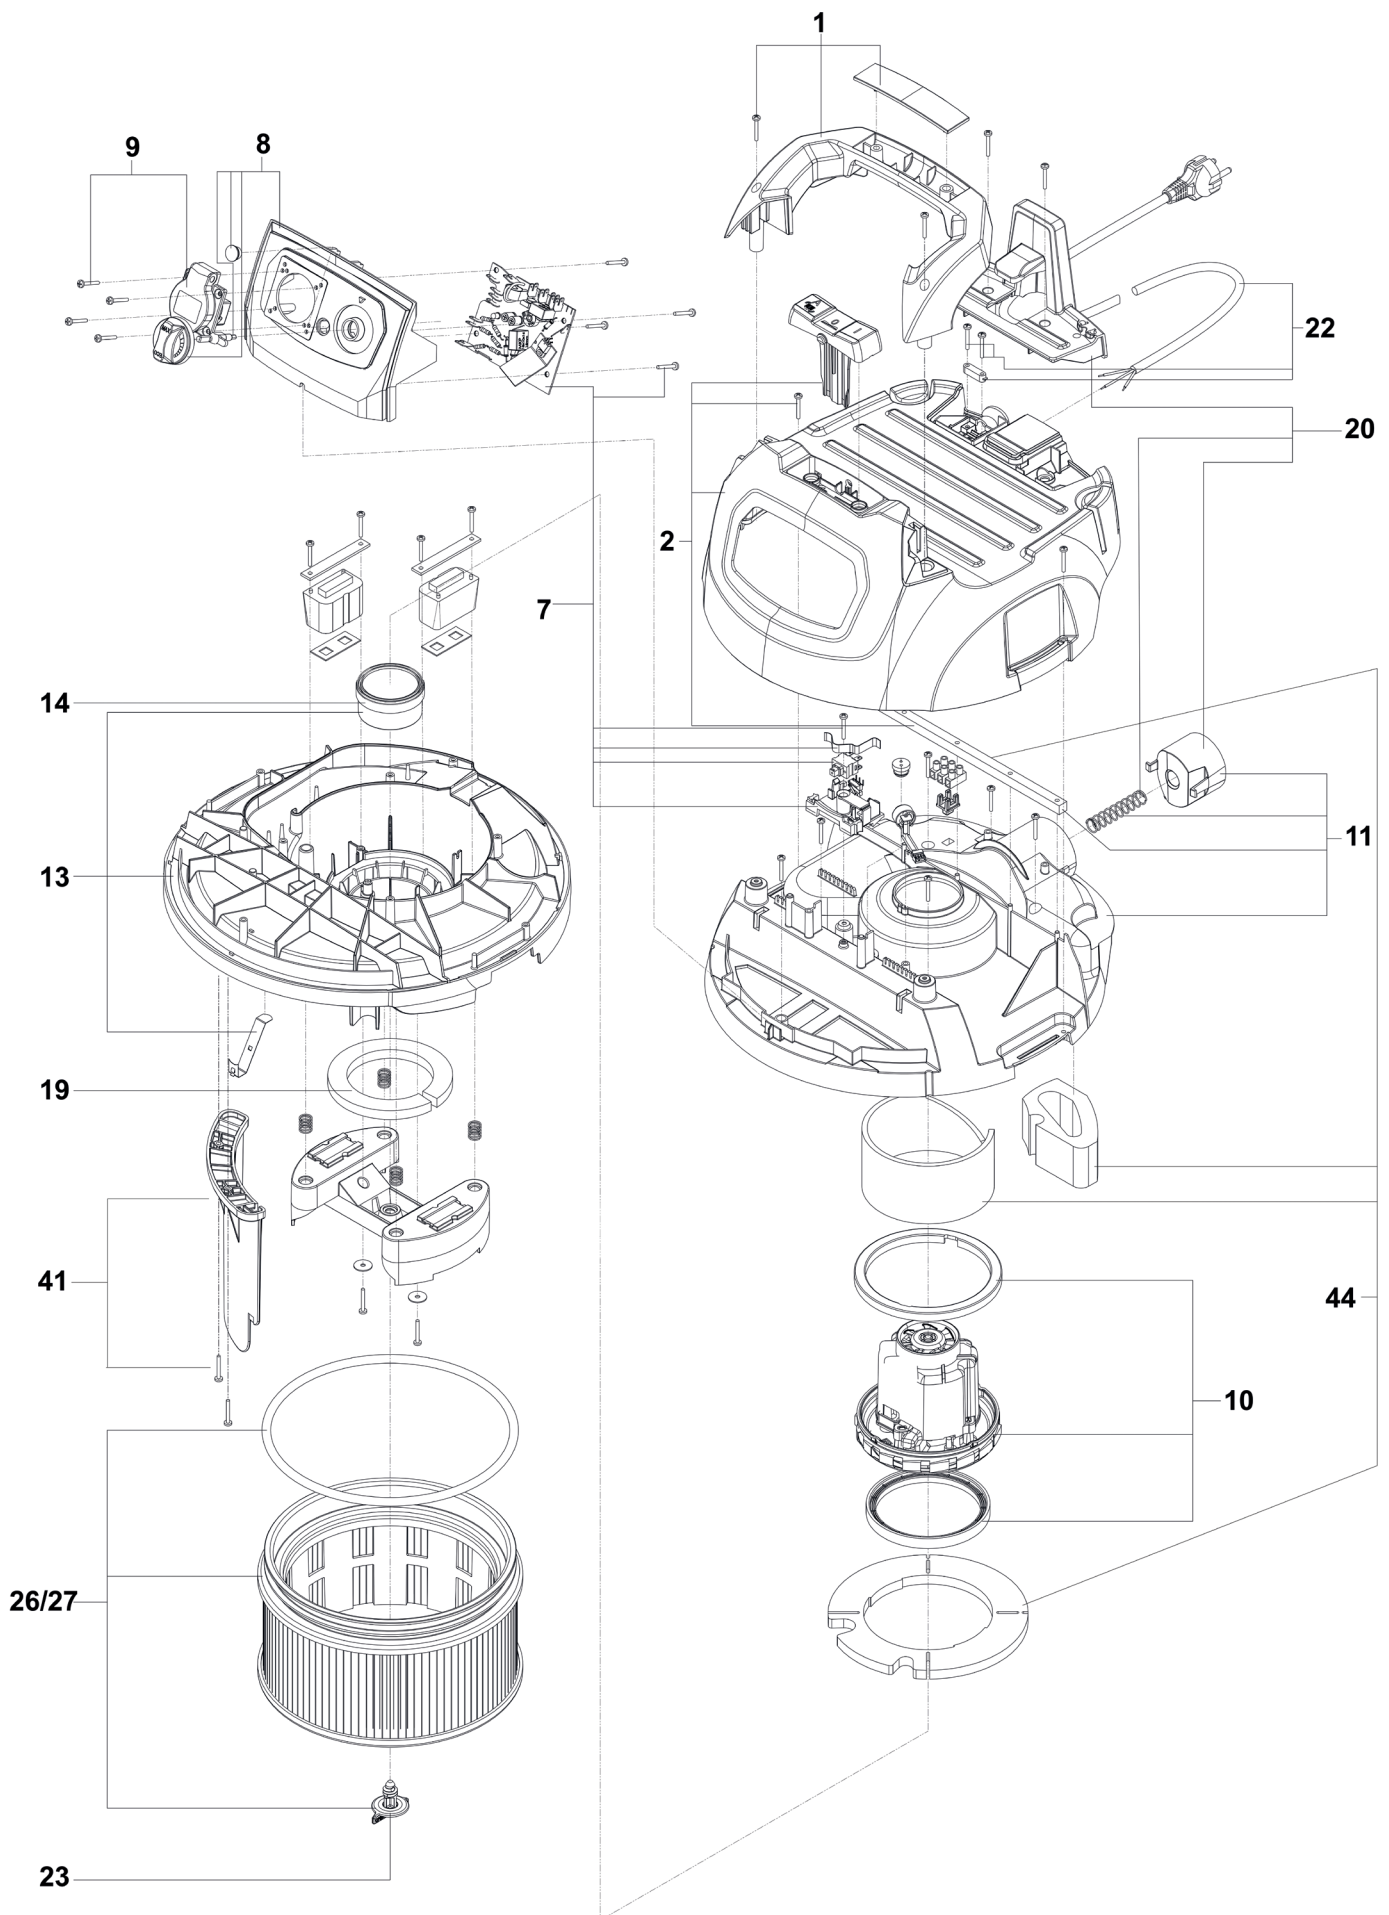

Ersatzteilliste
 Nass- und Trockensauger plus6 1432
 Art.-Nr. 68710

Ersatzteilliste
 Nass- und Trockensauger plus6 1432
 Art.-Nr. 68710

28 - 20l
 29 - 32l

Position	Bezeichnung	plus6-Art-Nr.	Art.-Nr.	Typ	PG
1	Set Griff	E60865000003	443157	A	21
2	Set Haube offen		443447	A	23
7	Set Elektronik ARDL		443171	A	28
8	Set Frontplatte	E60865000004	443188	A	16
9	Set Steckdose		443195	A	12
10	Set Motorgebläse		443201	A	40
11	Set Trägerplatte		443232	A	22
13	Set Unterteil mit Rüttler	E60865000005	443249	A	32
14	Set Schwimmer		443256	A	12
15	Set Lenkrollen 32 l		443331	A	14
16	Set Räder 20/32 l		443348	A	16
17	Set Fußbremse		443355	A	12
18	Set Verschlüsse 20l und 32l		443362	A	09
19	Set Motorschutzfilter		443263	A	10
20	Set Ventil + Schlauchhaken	E60865000006	443270	A	17
22	Anschlussleitung 8m dreiadrig		548227	A	19
23	Set Gewindekupplung		443287	A	10
26	Set Filter FPPR 3600		429526	A	26
29	Set Behälter 32l		443324	A	36
44	Set Dichtungen		443454	A	15