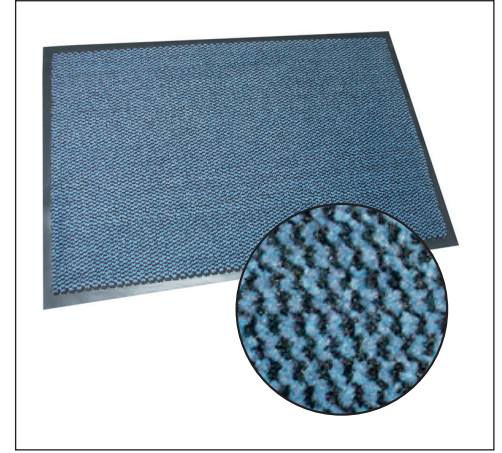

Schmutzfangmatten

Schmutzfangmatte PP

Anwendungsbereiche

PP Schmutzfangmatten sind für Innenbereiche und Hauseingänge mit normalem Publikumsverkehr geeignet

Vorteile auf einen Blick

- Die Oberfläche ist aus meliertem Polypropylen
- Der Vinylrücken ist rutschfest und legt sich auf jedem Boden fest an
- Die PP Matten nehmen Schmutz sehr gut auf
- Die Oberfläche ist UV resistent und fasst bis zu 4 Liter pro m²
- Das Oberflächenmaterial aus Polypropylen ist sehr robust

Verlege- und Reinigungstipps

- Durch Absaugen oder Ausschütteln leicht zu pflegen

Eigenschaften

Innenbereich

Preiswert

Nässe-
aufnahme

Standard-
größen

Technische Daten

Größen: 60 x 90 cm, 90 x 120 cm
90 x 150 cm, 120 x 180 cm

Stärke: 9 mm

Gewicht: 3,0 kg/m²

Material: Polypropylen mit Vinyl-Unterseite

Farben:

anthrazit

blau

Mit Sicherheit ein guter Auftritt