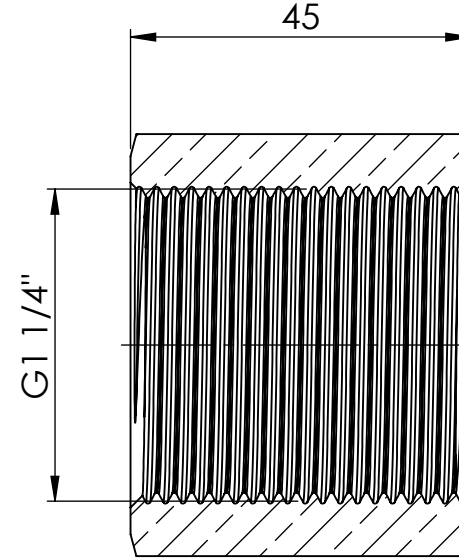

B

B

C

C

D

D

Ansicht / view A-A

		Maßstab / Scale: 1:1	
		Material: CW 614N (CuZn39Pb3)	
		Benennung / Designation:	
		<b>Muffe mit Aussensechskant</b>	
		Bushing with exterior	
		Artikelnummer / item number:	Status
		<b>136130</b>	Format
		Typ-Nr.: MS252MU114	Version
			Blatt / von sheet / of
			2 / 2