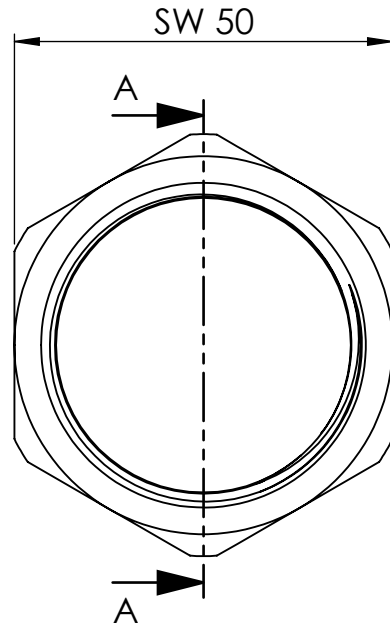

B

B

C

C

D

D

Ansicht / view A-A

		Maßstab / Scale: 1:1	
		Material: CW 614N (CuZn39Pb3)	
		Benennung / Designation:	
		<b>Muffe mit Aussensechskant</b>	
		Bushing with exterior	
		Artikelnummer / item number:	Status
		<b>136130</b>	Format
		Typ-Nr.: MS252MU114	Version
			Blatt / von sheet / of
			2 / 2