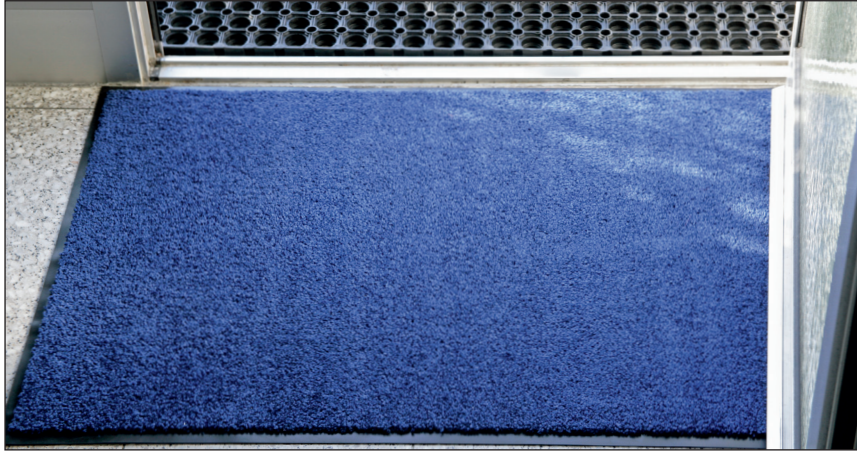

Schmutzfangmatten

Eazycare

Anwendungsbereiche

Eazycare Schmutzfangmatten sind für Innenbereiche und Hauseingänge mit viel Publikumsverkehr geeignet. Durch hohe Schmutz- und Feuchtigkeitsaufnahme wird die Matte hohen Ansprüchen gerecht.

Vorteile auf einen Blick

- Verschleißfester und robuster Polyamid-Flor
- Optimale Schmutz- und Feuchtigkeitsaufnahme
- Farb- und Lichtechtheit
- extrem strapazierfähiger Rücken
- absolut rutschfest
- 100% Polyamid
- 10 brillante Farben zur Auswahl
- UV-beständig

Größen: 40 x 60 cm, 60 x 90 cm
91 x 150 cm, 120 x 180 cm
Stärke: 9 mm
Gewicht: 3,0 kg/m²
Material: 100% Polyamid auf Vinyl-Rücken
Farben:

grau

schwarz

dunkelblau

braun

weinrot

königsblau

rot