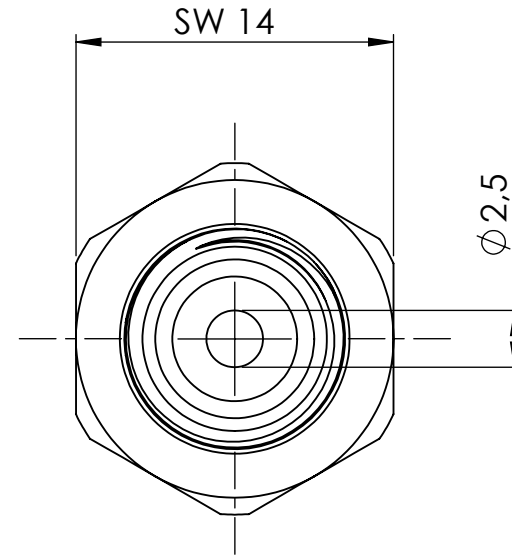

B

B

C

C

D

D

		Maßstab / Scale: 3:1	
		Material: CW 614N (CuZn39Pb3)	
		Benennung / Designation: Doppelgewindenippel double nipple	
		Artikelnummer / item number: 134479	Status
		Typ-Nr.: MS252M518	Format A4
			Version
			Blatt / von sheet / of 2 / 2
		 Schützenstraße 27, 72574 Bad Urach Telefon: 07125 9497-0	