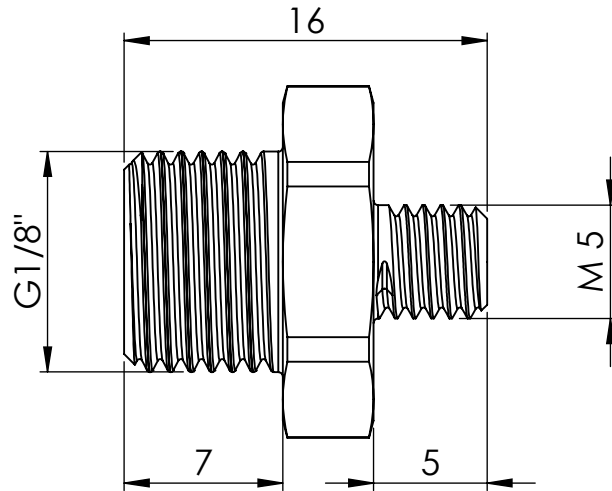

B

B

C

C

D

D

		Maßstab / Scale: 3:1	
		Material: CW 614N (CuZn39Pb3)	
		Benennung / Designation: Doppelgewindenippel double nipple	
		Artikelnummer / item number: 134479	Status
		Typ-Nr.: MS252M518	Format A4
			Version
			Blatt / von sheet / of 2 / 2
		 Schützenstraße 27, 72574 Bad Urach Telefon: 07125 9497-0	