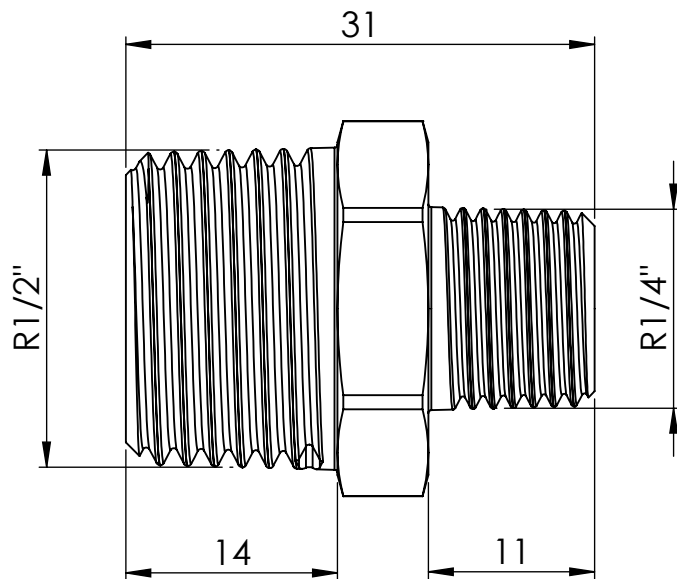

B

B

C

C

D

D

		Maßstab / Scale: 2:1	
		Material: CW 614N (CuZn39Pb3)	
		Benennung / Designation: Doppelgewindenippel double nipple	
		Artikelnummer / item number: 134787	Status
		Typ-Nr.: MSN252R1214	Format A4
			Version
			Blatt / von sheet / of 2 / 2