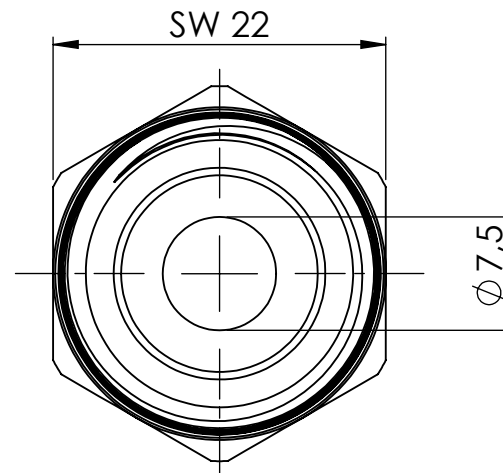

B

B

C

C

D

D

		Maßstab / Scale: 2:1	
		Material: CW 614N (CuZn39Pb3)	
		Benennung / Designation: Doppelgewindenippel double nipple	
		Artikelnummer / item number: 134787	Status
		Typ-Nr.: MSN252R1214	Format A4
			Version
			Blatt / von sheet / of 2 / 2